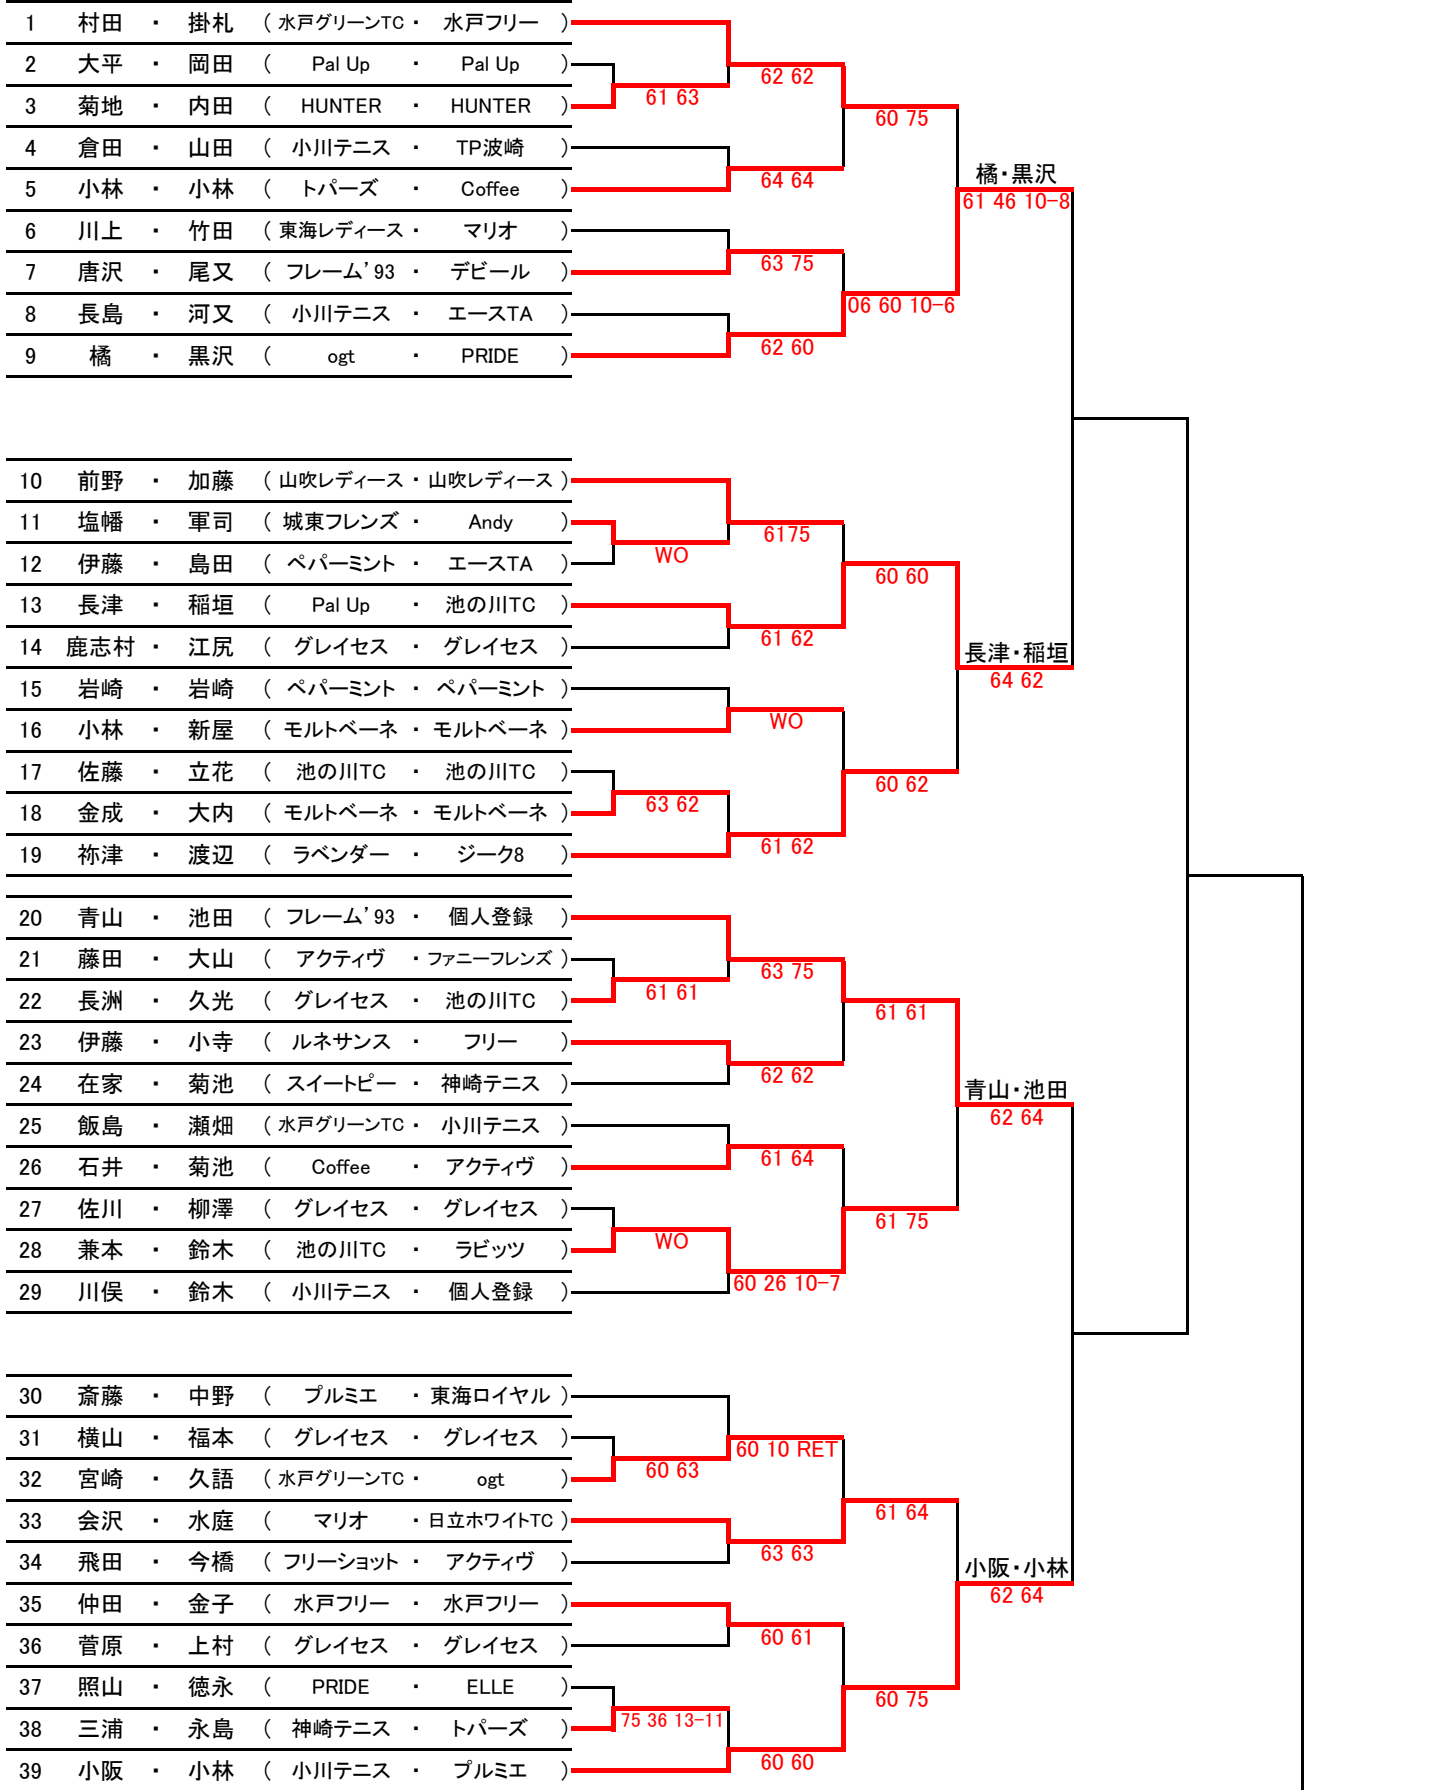

ひたちなか市総合運動公園

ひたちなか市総合運動公園

40	森永・武村	( LTB ・ B'z )			
41	鈴木(み)・佐藤(徳)	( 日立ホワイトTC ・ 日立ホワイトTC )		60 60	
42	大瀧・太田	( エースTA ・ トパーズ )	36 64 10-4		60 61
43	佐藤(有)・平根	( 日立ホワイトTC ・ 日立ホワイトTC )			
44	江沼・梶山	( 東海レディース ・ 東海レディース )		WO	
45	渡辺・佐藤	( 小川テニス ・ プラクティス )			
46	山蔦・上田	( プラス ・ マリオ )		62 60	
47	大山・松本	( ルネサンス ・ WING23 )			63 76(7)
48	小島・三原	( 個人登録 ・ 水戸フリー )		76(1) 63	

49	大関・八幡	( エースTA ・ 東海ロイヤル )			
50	酒井・大金	( 城東フレンズ ・ グレイセス )		62 61	
51	山下・岡部	( 水戸グリーンTC ・ 水戸グリーンTC )	62 60		
52	榎本・山下	( プラス ・ グレイセス )			63 63
53	佐藤・石川	( スティング ・ スティング )		64 62	
54	鶴田・島根	( 日立ホワイトTC ・ 山吹レディース )			
55	川崎・軍司	( ブルミエ ・ ブルミエ )		63 26 10-5	
56	梶山・高岡	( ブルミエ ・ 東海ロイヤル )			60 60
57	河村・宮内	( エースTA ・ HUNTER )	61 61		
58	高梨・西野	( スティング ・ マリオ )		61 62	