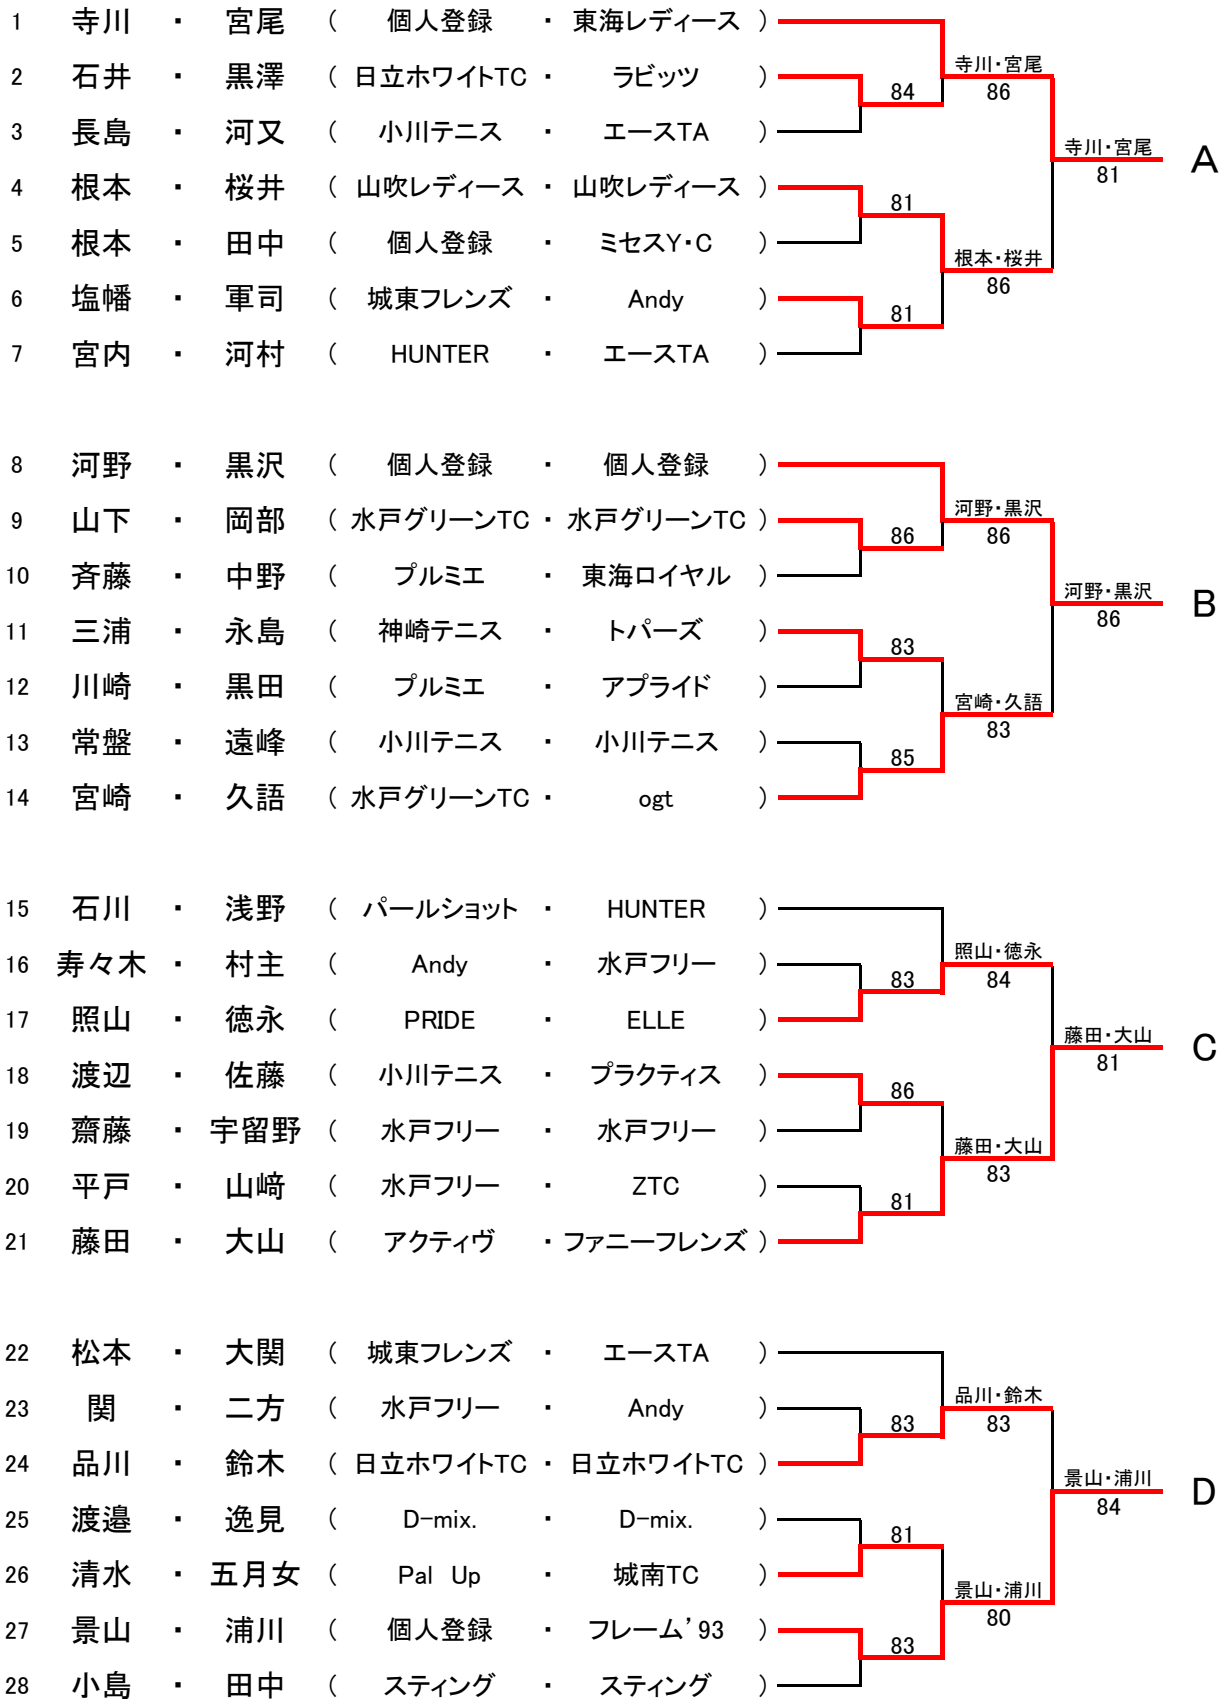

レインボーカップ2018(春) 県北予選大会(1)

レインボーカップ2018(春) 県北予選大会(2)

29	杉原	・ 平野	(ミセスY・C	・ フレーム'93)		E
30	後藤	・ 江尻	(アプライド	・ 그레이セス)		
31	松塚	・ 横地	(ラブオール	・ ラブオール)		
32	森田	・ 宇留野	(サンフィート	・ サンフィート)		
33	菅原	・ 上村	(그레이セス	・ 그레이セス)		
34	伊藤	・ 島田	(ペパーミント	・ エースTA)		
35	大村	・ 檜山	(フレーム'93	・ フレーム'93)		
36	川上	・ 榎	(東海レディース	・ ファニーフレンズ)		F
37	鈴木	・ 宮永	(TP波崎	・ JAC)		
38	横山	・ 福本	(그레이セス	・ 그레이セス)		
39	綿引	・ 田中	(アプライド	・ アプライド)		
40	飛田	・ 今橋	(フリーショット	・ アクティヴ)		
41	竹田	・ 長澤	(マリオ	・ エースTA)		
42	中山	・ 山岸	(個人登録	・ プルミエ)		G
43	大川	・ 木村	(HUNTER	・ サンフィート)		
44	大平	・ 坪田	(Pal Up	・ Pal Up)		
45	森	・ 竹内	(プルミエ	・ プルミエ)		
46	八幡	・ 宮内	(東海ロイヤル	・ 東海ロイヤル)		
47	金光	・ 小川	(ogt	・ 東海レディース)		
48	岩崎	・ 岩崎	(ペパーミント	・ ペパーミント)		H
49	大曾根	・ 寺門	(パールショット	・ アクティヴ)		
50	江沼	・ 梶山	(東海レディース	・ 東海レディース)		
51	金子	・ 岩立	(T-muse	・ Pure Heart)		
52	斉藤	・ 後藤	(城南TC	・ アクティヴ)		
53	佐藤	・ 平根	(日立ホワイトTC	・ 日立ホワイトTC)		