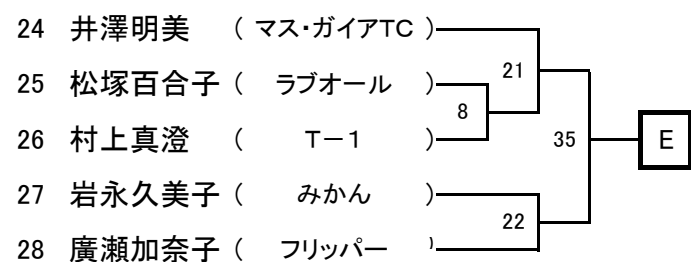

B クラス

試合開始予定時刻

	開始予定時刻	試合番号
2日目	9:30	1~12 20,22,24,26
	10:30	11,115 13~19 21,23,25 27~30