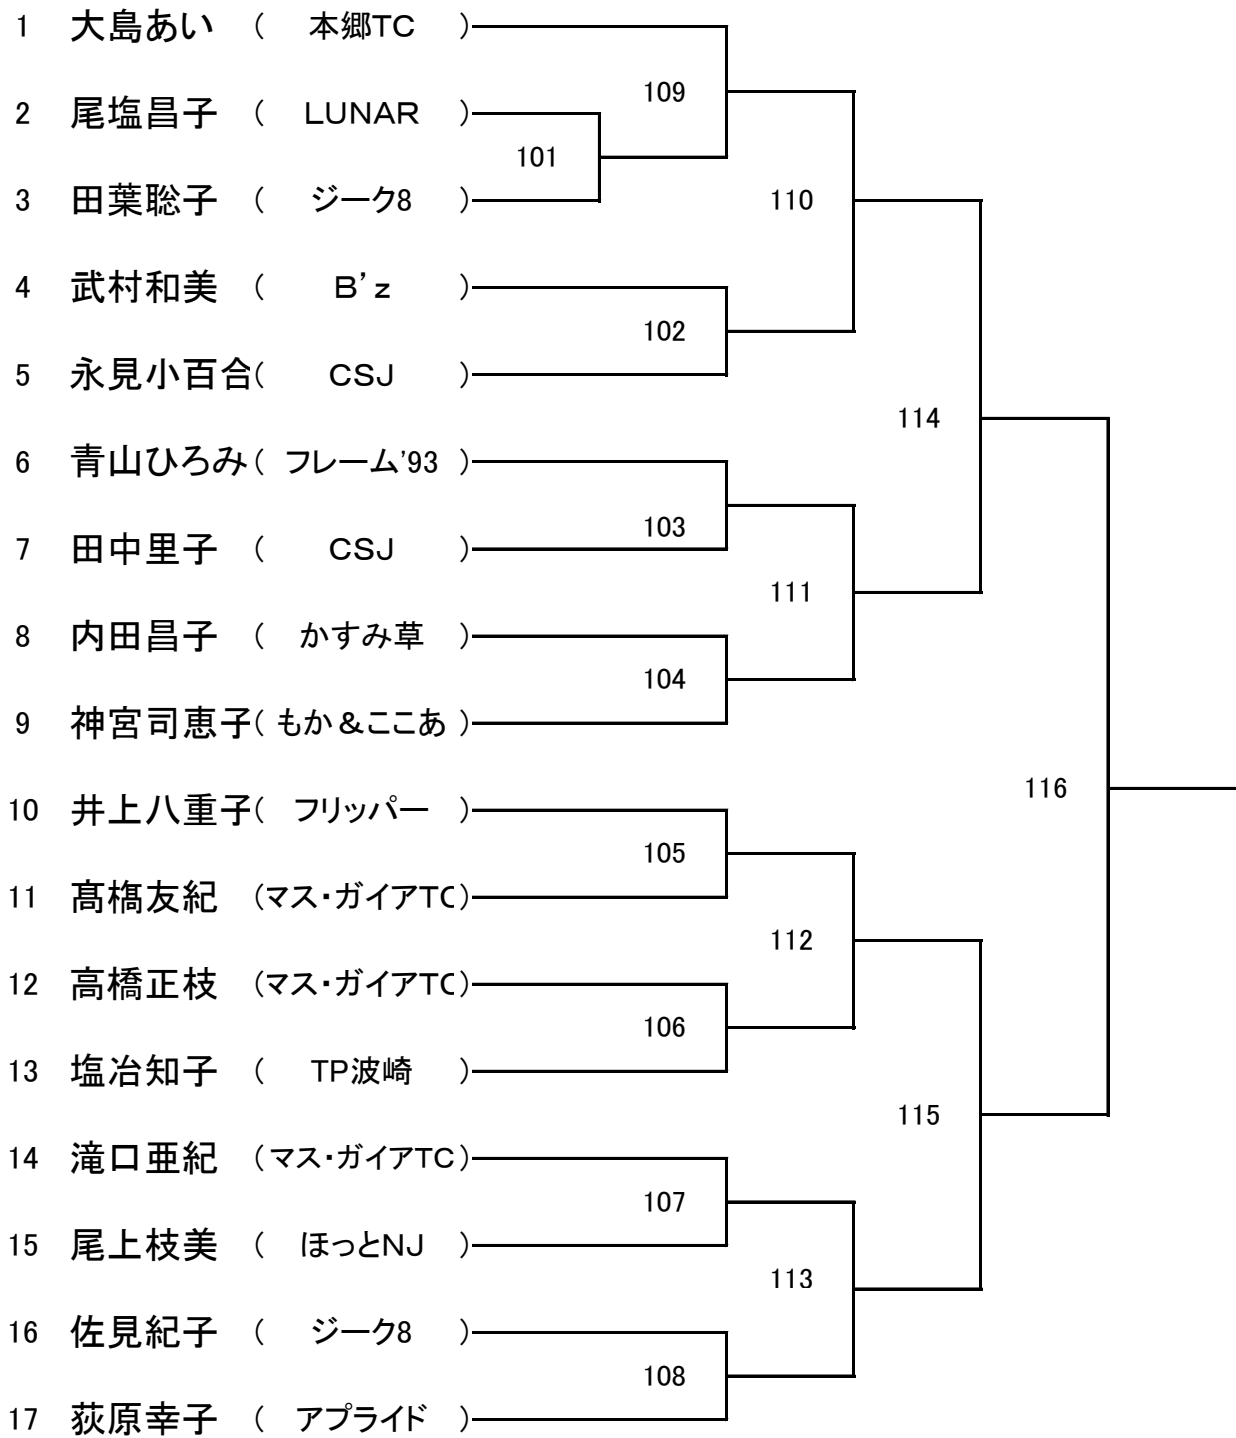

Aクラス

試合開始予定時刻

試合開始予定時刻		試合番号
1日目	9:30	101~104
	11:00	105~109
2日目	10:30	114, 115